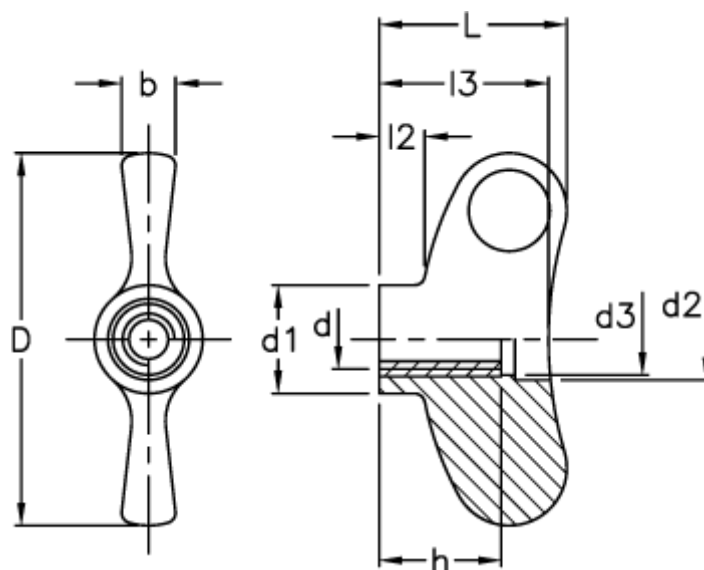

Article number: 23052231220

Description: E+G Wing nut
EWN.48 FP-M5-C0

Measures

b = 7

l2 = 8.5

D = 47

l3 = 21.5

d1 = 13.5

d2 = 10

d3 = 5.5

d 6H = M5

h = 12

L = 23.5